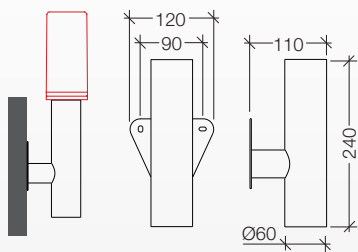

# Oracolo Wall System

- Bracket for wall mounting made of stainless steel AISI 304

Light	Anthracite RAL 7016 textured	
205x150x110mm	1060.000S	1

Fixing holes Ø8.5mm

# New Stelo Wall System

- Bracket for wall mounting made of stainless steel AISI 304

Light	Black textured	
120x240x110mm	1053.000N	1

Fixing holes Ø6.5mm

Luminaire/Poles									
	Full Black	Full Color	Rigo	Toce	Piave	Stud System	Stud Solar System	Oracolo Wall System	New Stelo TP Wall System
Edge Head-pole	--	--	--	--	✓	--	--	--	--
Challenge Basic Head-pole	--	--	--	--	✓	--	--	--	--
Discovery Head-pole	--	--	--	--	✓	--	--	--	--
Discovery Side entry	--	--	--	--	✓	--	--	--	--
Cd Led	--	--	--	✓	✓	--	--	--	--
Stud Led	--	--	--	--	--	✓	--	--	--
Stud Solar	--	--	--	--	--	--	✓	--	--
Oracolo	--	--	--	--	✓	--	--	✓	--
Indus	--	--	--	--	✓	--	--	--	--
Skill	--	--	--	--	✓	--	--	--	--
Barcellona & Barrio Range	--	--	--	✓	✓	--	--	--	--
Easy Lux TP	✓	--	✓	--	--	--	--	--	--
Coled TP	✓	✓	--	--	--	--	--	--	--
New Stelo TP Range	✓	--	✓	--	--	--	--	--	✓
Antera	✓	✓	--	--	--	--	--	--	--
Versus	✓	✓	✓	--	--	--	--	--	--
Luna	--	✓	--	--	--	--	--	--	--
Luna TP	✓	✓	✓	--	--	--	--	--	--
Chone Solar	✓	✓	✓	--	--	--	--	--	--
Sfera Led Ø250/300	✓	--	✓	--	--	--	--	--	--
Sfera Led Ø400	--	--	--	✓	--	--	--	--	--
Sfera Led Ø500	--	--	--	✓	--	--	--	--	--
Sfera 1080	✓	--	✓	--	--	--	--	--	--
Sfera Ø400	--	--	--	✓	--	--	--	--	--
Sfera Ø500	--	--	--	✓	--	--	--	--	--
Sfera Ø600	--	--	--	✓	--	--	--	--	--