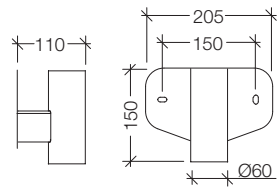

# Oracolo Wall System

- Bracket for wall mounting made of stainless steel AISI 304

Light	Anthracite RAL 7016 textured	
205x150x110mm	1060.000S	1

Fixing holes Ø8.5mm

# New Stelo Wall System

- Bracket for wall mounting made of stainless steel AISI 304

Light	Black textured	
120x240x110mm	1053.000N	1

Fixing holes Ø6.5mm

Luminaire/Poles									
	Full Black	Full Color	Rigo	Toce	Piave	Stud System	Stud Solar System	Oracolo Wall System	New Stelo TP Wall System
Edge Head-pole	--	--	--	--	✓	--	--	--	--
Challenge Basic Head-pole	--	--	--	--	✓	--	--	--	--
Discovery Head-pole	--	--	--	--	✓	--	--	--	--
Discovery Side entry	--	--	--	--	✓	--	--	--	--
Cd Led	--	--	--	✓	✓	--	--	--	--
Stud Led	--	--	--	--	--	✓	--	--	--
Stud Solar	--	--	--	--	--	--	✓	--	--
Oracolo	--	--	--	--	✓	--	--	✓	--
Indus	--	--	--	--	✓	--	--	--	--
Skill	--	--	--	--	✓	--	--	--	--
Barcellona & Barrio Range	--	--	--	✓	✓	--	--	--	--
Easy Lux TP	✓	--	✓	--	--	--	--	--	--
Coled TP	✓	✓	--	--	--	--	--	--	--
New Stelo TP Range	✓	--	✓	--	--	--	--	--	✓
Antera	✓	✓	--	--	--	--	--	--	--
Versus	✓	✓	✓	--	--	--	--	--	--
Luna	--	✓	--	--	--	--	--	--	--
Luna TP	✓	✓	✓	--	--	--	--	--	--
Chone Solar	✓	✓	✓	--	--	--	--	--	--
Sfera Led Ø250/300	✓	--	✓	--	--	--	--	--	--
Sfera Led Ø400	--	--	--	✓	--	--	--	--	--
Sfera Led Ø500	--	--	--	✓	--	--	--	--	--
Sfera 1080	✓	--	✓	--	--	--	--	--	--
Sfera Ø400	--	--	--	✓	--	--	--	--	--
Sfera Ø500	--	--	--	✓	--	--	--	--	--
Sfera Ø600	--	--	--	✓	--	--	--	--	--