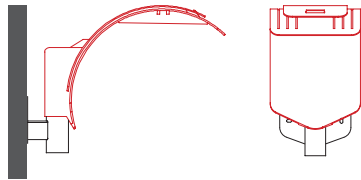

# Oracolo Wall System

- Bracket for wall mounting made of stainless steel AISI 304

Light	Anthracite RAL 7016 textured	
205x150x110mm	1060.000S	1

Fixing holes Ø8.5mm

# New Stelo Wall System

- Bracket for wall mounting made of stainless steel AISI 304

Light	Black textured	
120x240x110mm	1053.000N	1

Fixing holes Ø6.5mm

Luminaire/Poles									
	Full Black	Full Color	Rigo	Toce	Piave	Stud System	Stud Solar System	Oracolo Wall System	New Stelo TP Wall System
Edge Head-pole	--	--	--	--	✓	--	--	--	--
Challenge Basic Head-pole	--	--	--	--	✓	--	--	--	--
Discovery Head-pole	--	--	--	--	✓	--	--	--	--
Discovery Side entry	--	--	--	--	✓	--	--	--	--
Cd Led	--	--	--	✓	✓	--	--	--	--
Stud Led	--	--	--	--	--	✓	--	--	--
Stud Solar	--	--	--	--	--	--	✓	--	--
Oracolo	--	--	--	--	✓	--	--	✓	--
Indus	--	--	--	--	✓	--	--	--	--
Skill	--	--	--	--	✓	--	--	--	--
Barcellona & Barrio Range	--	--	--	✓	✓	--	--	--	--
Easy Lux TP	✓	--	✓	--	--	--	--	--	--
Coled TP	✓	✓	--	--	--	--	--	--	--
New Stelo TP Range	✓	--	✓	--	--	--	--	--	✓
Antera	✓	✓	--	--	--	--	--	--	--
Versus	✓	✓	✓	--	--	--	--	--	--
Luna	--	✓	--	--	--	--	--	--	--
Luna TP	✓	✓	✓	--	--	--	--	--	--
Chone Solar	✓	✓	✓	--	--	--	--	--	--
Sfera Led Ø250/300	✓	--	✓	--	--	--	--	--	--
Sfera Led Ø400	--	--	--	✓	--	--	--	--	--
Sfera Led Ø500	--	--	--	✓	--	--	--	--	--
Sfera 1080	✓	--	✓	--	--	--	--	--	--
Sfera Ø400	--	--	--	✓	--	--	--	--	--
Sfera Ø500	--	--	--	✓	--	--	--	--	--
Sfera Ø600	--	--	--	✓	--	--	--	--	--